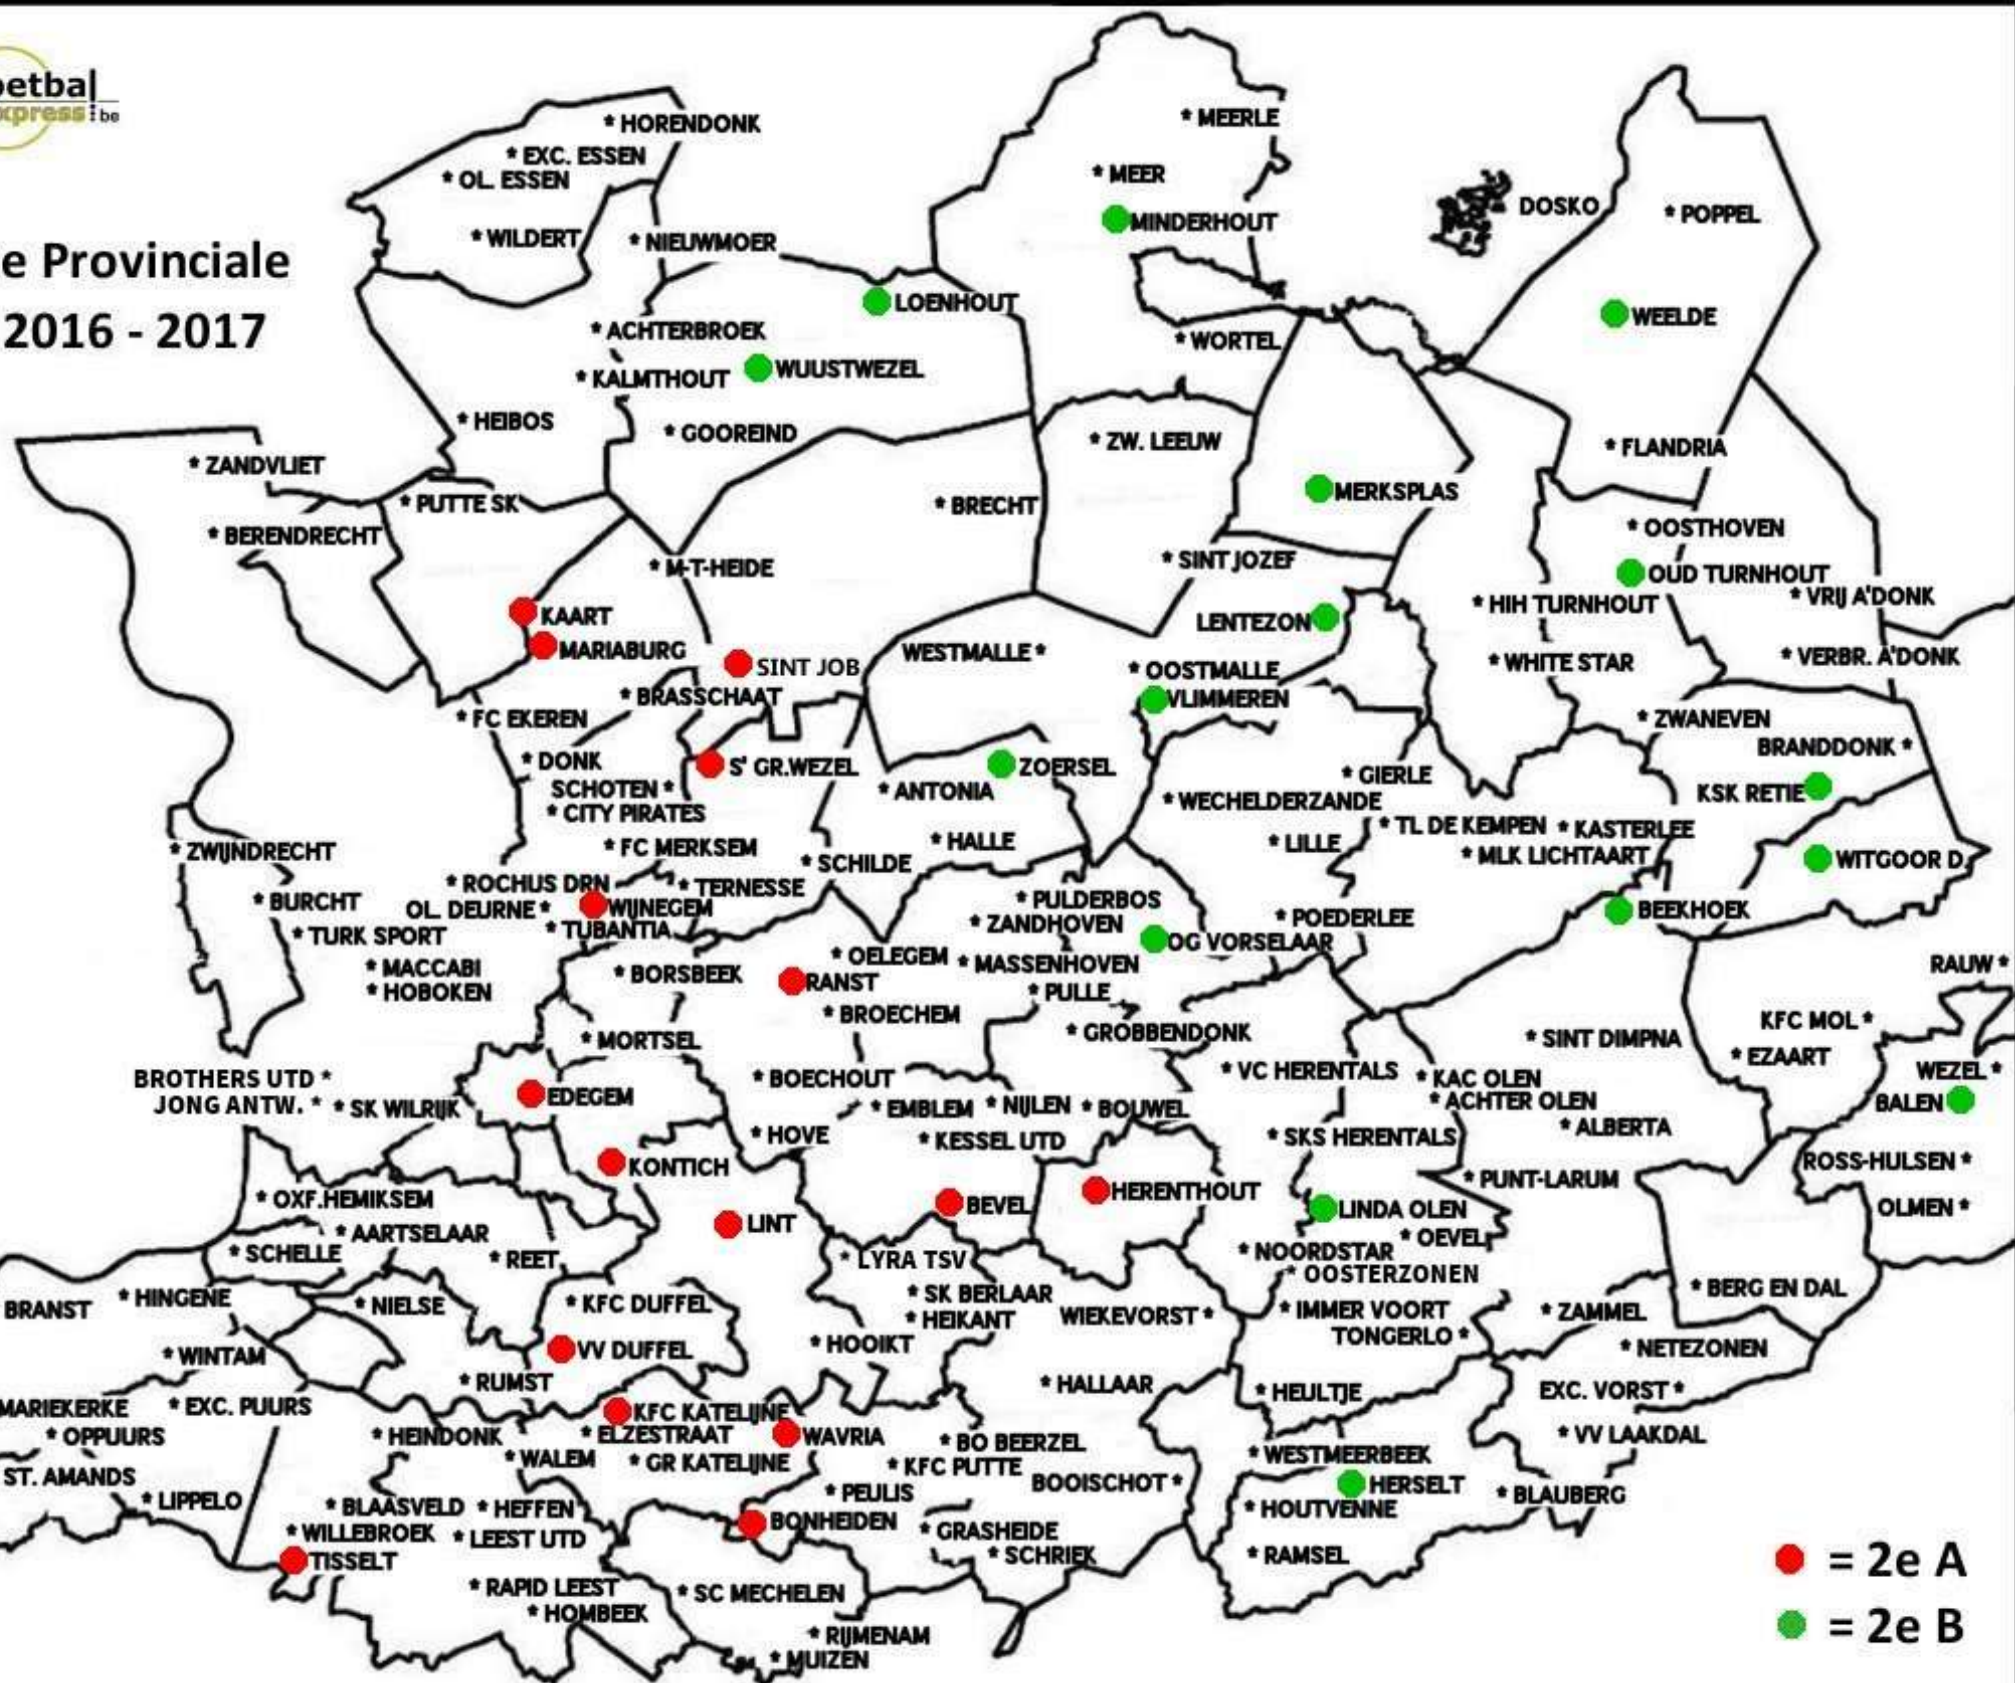

2e Provinciale 2016 - 2017

● = 2e A
● = 2e B